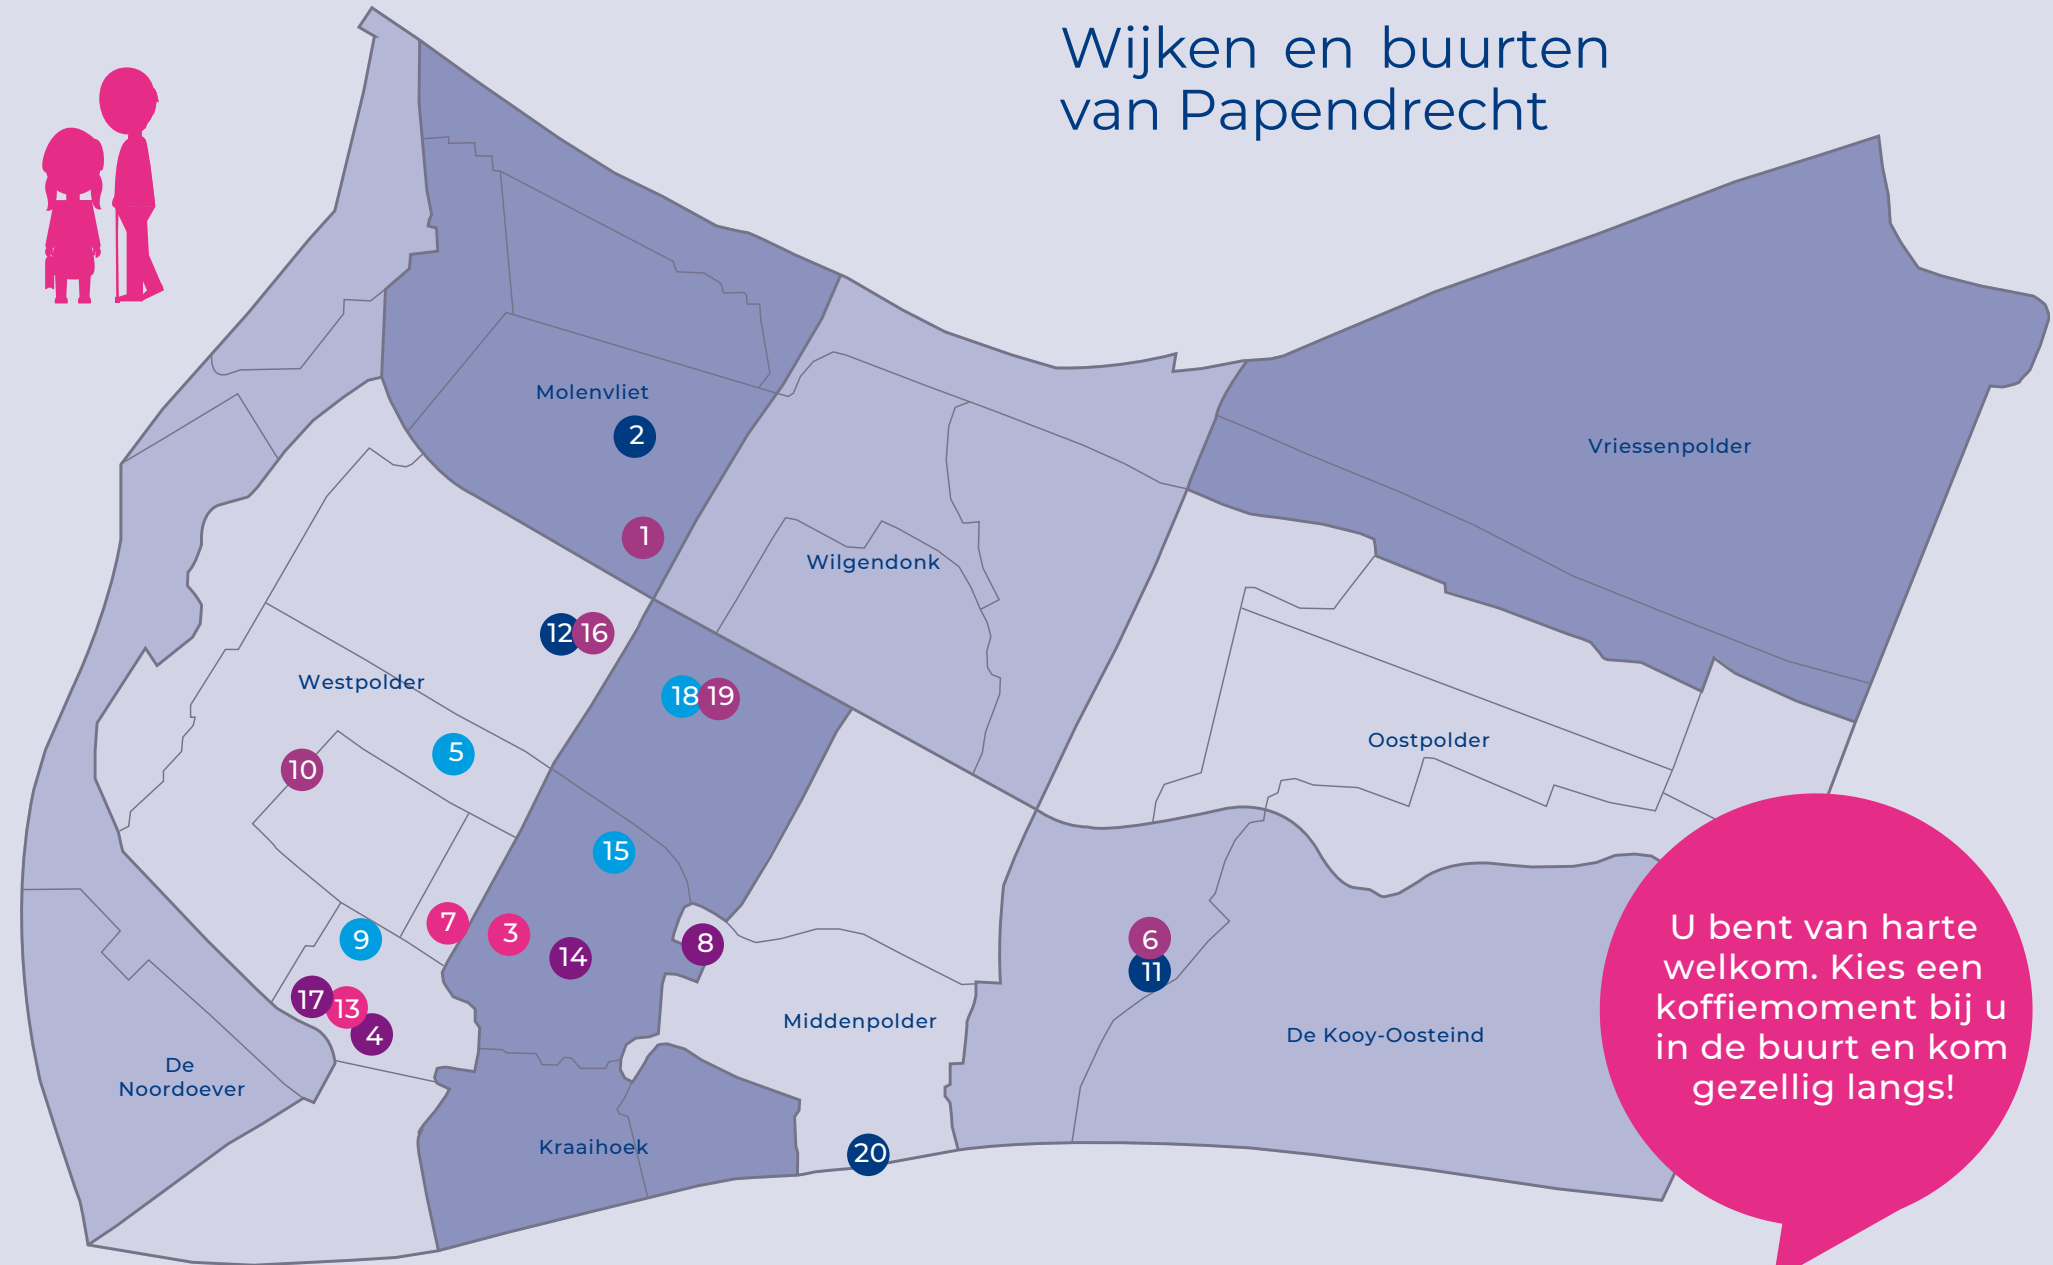

Ontdek alle koffiemomenten in Papendrecht

Wijken en buurten van Papendrecht

U bent van harte welkom. Kies een koffiemoment bij u in de buurt en kom gezellig langs!

1. De Koffiemolen Vrije Baptisten Gemeente		
Poldermolen 7	woensdag	10.00 - 12.00 uur

2. Inloop de Spil De Spil, nr. 176		
Stellingmolen 176	dinsdag	9.30 - 16.00 uur
	donderdag	9.30 - 16.00 uur

3. Koffie en stilte in De Morgenster Grote zaal / kerkzaal van De Morgenster		
Muilwijkstraat 1	woensdag	10.00 - 11.30 uur

4. Koffie in het proeflokaal Mitra De Nieuwe Bourgondiër		
Veerpromenade 21	woensdag	10.30 - 12.00 uur

5. Koffie met een oortje Hervormde Gemeente Bethlehemkerk (PKN)		
Van der Palmstraat 1	woensdag	10.00 - 12.00 uur

6. Koffie met... Fideel Sociale Wijkwinkel Fideel		
Albert Schweitzerstraat 115	maandag	13.30 - 15.00 uur

7. Koffie met... in de bibliotheek Bibliotheek AanZet		
Markt 22	dinsdag	10.30 - 12.00 uur

8. Koffie met... op de kinderboerderij Kinderboerderij Papenhoeve		
Admiraal de Ruyterweg 1d	donderdag	10.30 - 12.00 uur

9. Koffie na de dienst in de Elimkerk Elimkerk		
P.C. Hooftlaan 178	zondag	na de dienst

10. Koffie-inloop Bij Bosshardt Bij Bosshardt Papendrecht		
Staringlaan 3	maandag	10.00 - 12.30 uur
	dinsdag	10.00 - 12.30 uur
	woensdag	10.00 - 12.30 uur
	donderdag	10.00 - 12.30 uur

11. Koffie-inloop Fideel Sociale Wijkwinkel Fideel		
Albert Schweitzerstraat 115	dinsdag	09.30 - 12.00 uur
	woensdag	13.00 - 15.30 uur
	donderdag	09.30 - 12.00 uur